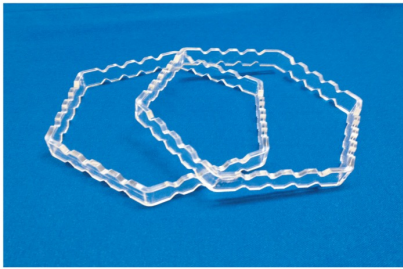

3. 固定リング+固定紐