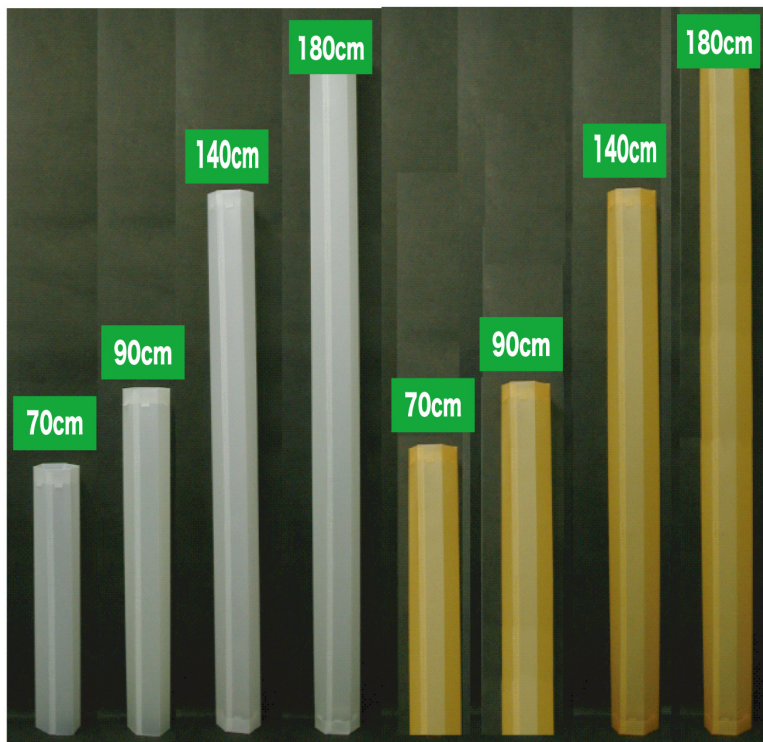

商品名

「ヘキサチューブ【HT】」

商品カタログ

植生保護管 ツリーシェルター

HEXATUBE

1. ヘキサチューブ本体

優れた耐候性・耐久性

紫外線劣化対策済みポリプロピレンシートを採用
長期間苗木を保護します (5年以上)

1辺6cmの正六角柱

用途に応じて

70cm、90cm、140cm、180cmから選択可

例：シカ食害防止 140cm、180cm

ウサギ対策 誤伐防止対策 70cm、90cm

黒松海岸植栽 70cm、90cm 等々

乳白色、薄オレンジ色の2種類

※在庫状況はお問い合わせください