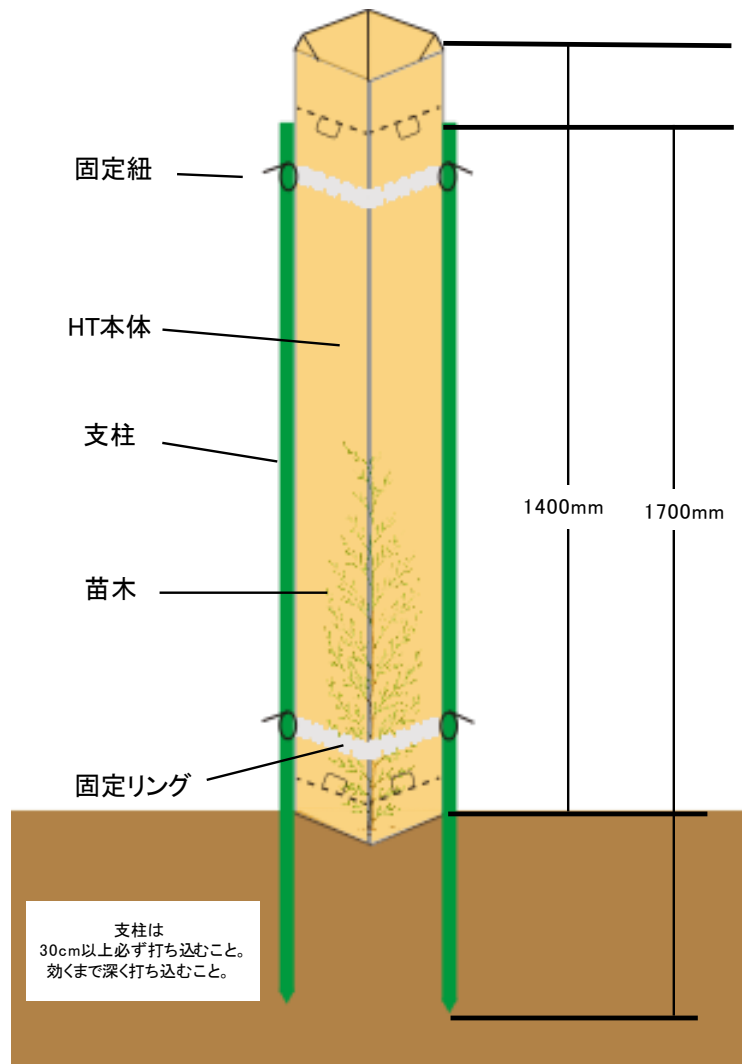

# 「ヘキサチューブ(HT)」 設置完成図

140cmタイプ

☆ツリーシェルター本体 × 1

名称	色	寸法	重さ	適用
ヘキサチューブ H-3W	乳白色	1辺60mm正六角形×長さ1400mm	360g/枚	
ヘキサチューブ H-3R	薄オレンジ	1辺60mm正六角形×長さ1400mm	360g/枚	

\*ポリプロピレン製 肉厚0.7mm

☆専用支柱 × 2

名称	色	寸法	重さ	適用
20L	緑	Φ20mm(鋼管)×長さ1700mm	350g/本	標準2本使用

\*樹脂被覆鋼管支柱(イボ竹状)

\*被覆樹脂:熱可塑性ポリエチレン樹脂

☆専用固定リング × 2

名称	色	寸法	重さ	適用
固定リング	透明	直径65mm正六角形×幅13mm	15g/個	標準2個使用

\*ポリカーボネート製

☆専用固定紐 × 4

名称	色	寸法	重さ	適用
固定紐	黒	幅4.3mm×長さ157mm	0.75g/本	標準2本使用/リング

\*66ナイロン製