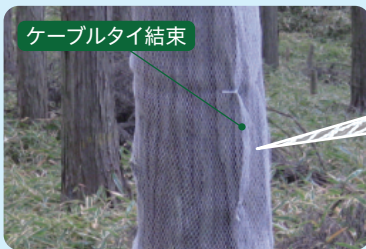

## 成木保護ネット

長年大切に育ててきた樹木を、樹皮剥ぎなどの獣害から守る

保護ネットで大切な樹木を  
しっかり保護します

運搬楽々

簡単施工

伸縮自在

### ● 施工しやすい網目形状

樹皮をしっかりとりえ、巻き付けやすくズレ落ちにくい網目形状を採用。ケーブルタイを使って簡単に施工できます。

### ● 樹木の成長を妨げず、しっかり保護

伸びるネットが樹木の成長に柔軟に対応。大切な樹木の成長を妨げません。地表部の根元もしっかり保護します。