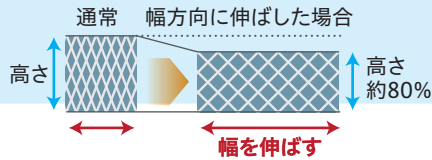

成木保護ネット

樹皮をしっかりとキャッチする網目とケーブルタイで簡単施工!

設置方法

1 ネットをカット

ネットを必要長さの1.25倍のサイズにカットします。