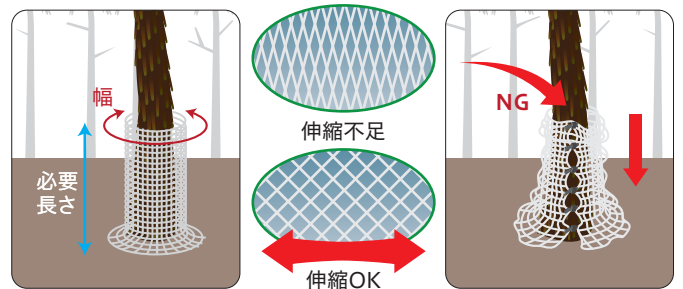

# 成木保護ネット

樹皮をしっかりとキャッチする網目とケーブルタイで簡単施工!

## 設置方法

### 1 ネットをカット

ネットを必要長さの1.25倍のサイズにカットします。

### 2 ネットの施工

カットしたネットを幅方向に伸ばしながら樹木に巻きつけます。