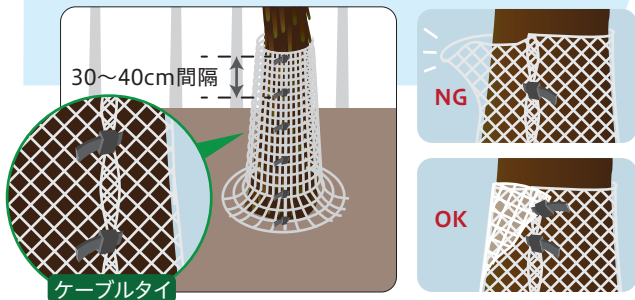

## 設置方法

### 1 ネットをカット

ネットを必要長さの1.25倍のサイズにカットします。

### 2 ネットの施工

カットしたネットを幅方向に伸ばしながら樹木に巻きつけます。

### 3 ケーブルタイで網と網を締結

ネットを重ね合わせた部分をケーブルタイで留めます。