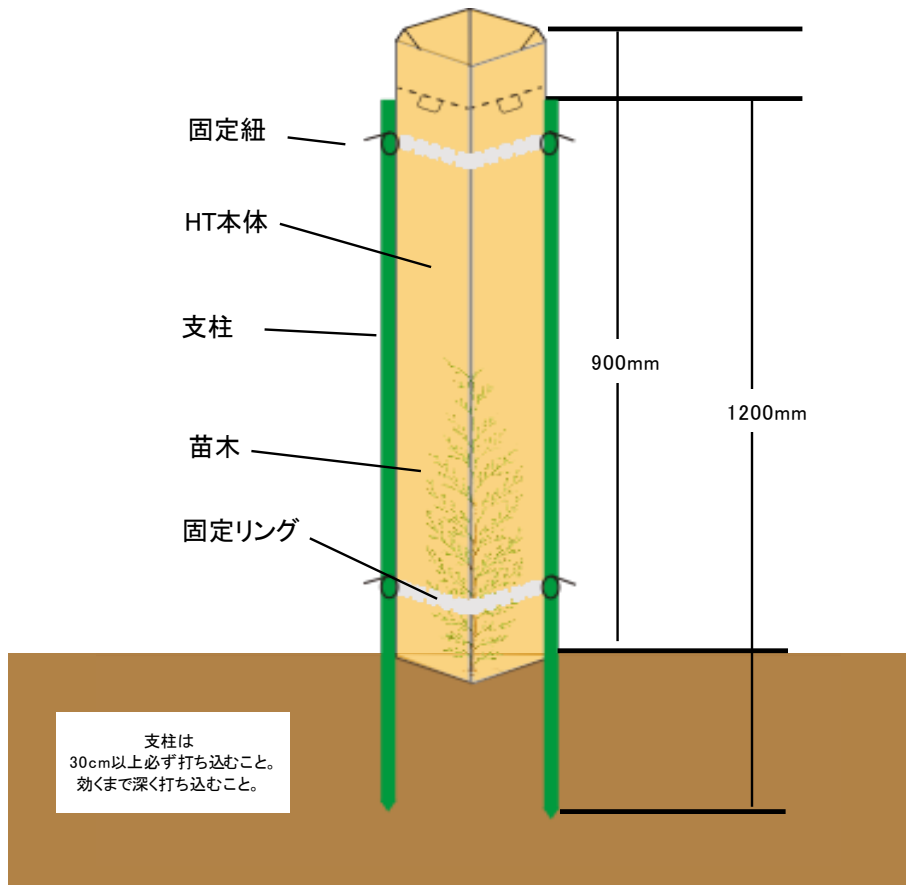

「ヘキサチューブ(HT)」 設置完成図

90cmタイプ

☆ツリーシェルター本体 × 1

名称	色	寸法	重さ	適用
ヘキサチューブ H-6W	乳白色	1辺60mm×長さ900mm	225g/本	
ヘキサチューブ H-6R	薄オレンジ	1辺60mm×長さ900mm	225g/本	

*ポリプロピレン製 肉厚0.7mm

☆専用支柱 × 2

名称	色	寸法	重さ	適用
16S	緑	Φ16mm(鋼管)×長さ1200mm	170g/本	標準2本使用

*樹脂被覆鋼管支柱(イボ竹状)

*被覆樹脂:熱可塑性ポリエチレン樹脂

☆専用固定リング × 2

名称	色	寸法	重さ	適用
固定リング	透明	直径65mm正六角形×幅13mm	15g/個	標準3個使用

*ポリカーボネート製

☆専用固定り紐 × 4

名称	色	寸法	重さ	適用
固定紐	黒	幅4.3mm×長さ157mm	0.75g/本	標準2本/固定リング

*66ナイロン製