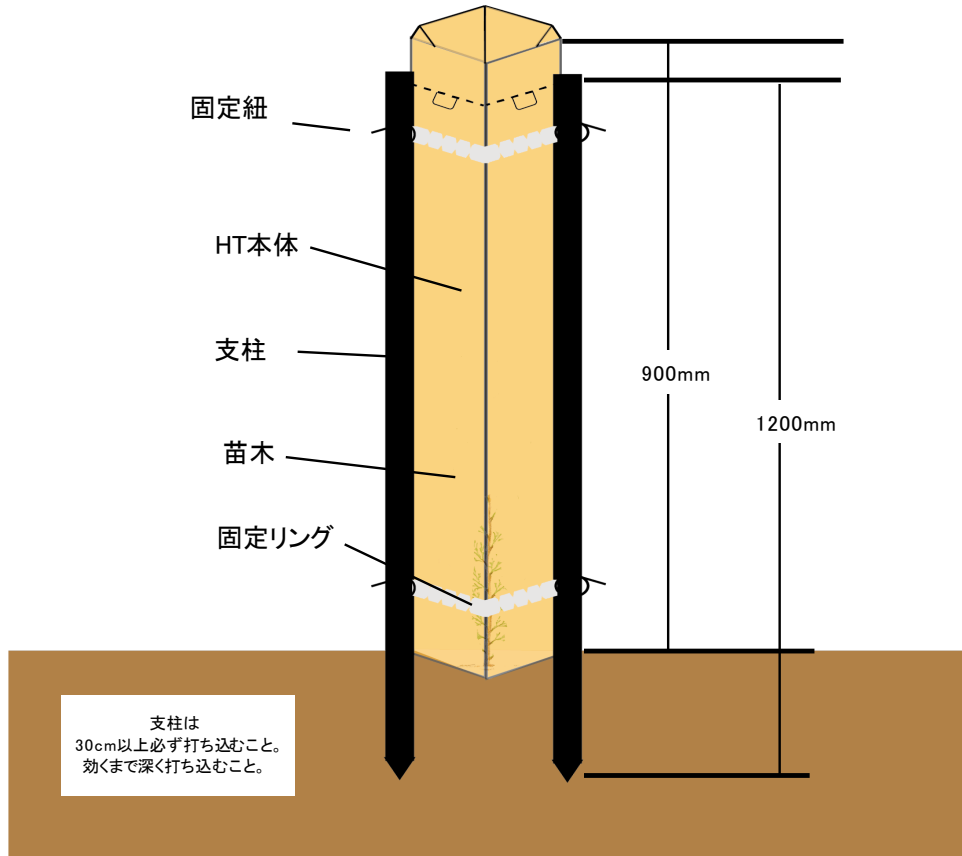

「ヘキサチューブ(HT)」 設置完成図

90cmタイプ

☆ツリーシェルター本体 × 1

名称	色	寸法	重さ	適用
ヘキサチューブ H-6W	乳白色	1辺60mm×長さ900mm	225g/本	
ヘキサチューブ H-6R	薄オレンジ	1辺60mm×長さ900mm	225g/本	

*ポリプロピレン製 肉厚0.7mm

☆専用支柱 × 2

名称	色	寸法	重さ	適用
26S	黒	Φ26mm(鋼管)×長さ1200mm	472g/本	標準2本使用

*樹脂被覆鋼管支柱(イボ竹状)

*被覆樹脂:熱可塑性ポリエチレン樹脂

☆専用固定リング × 2

名称	色	寸法	重さ	適用
固定リング	透明	直径65mm正六角形×幅13mm	15g/個	標準3個使用

*ポリカーボネート製

☆専用固定り紐 × 4

名称	色	寸法	重さ	適用
固定紐	黒	幅4.3mm×長さ157mm	0.75g/本	標準2本/固定リング

*66ナイロン製